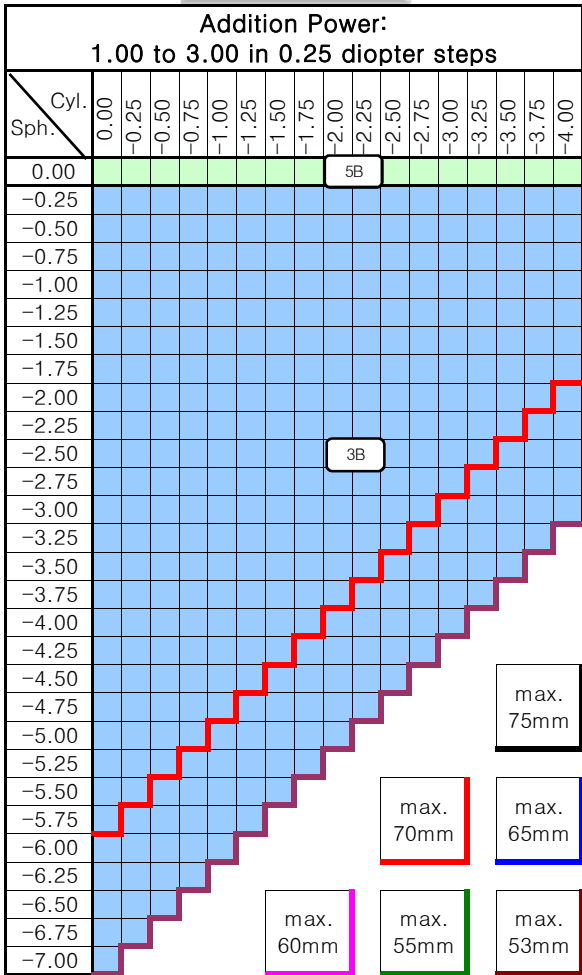

SupraPro 1.50

Index : 1.498
 Gravity : 1.32
 Abbe No.: 59
 Standard Dia.: 75mm

(-)/(-)

(+)/(-)