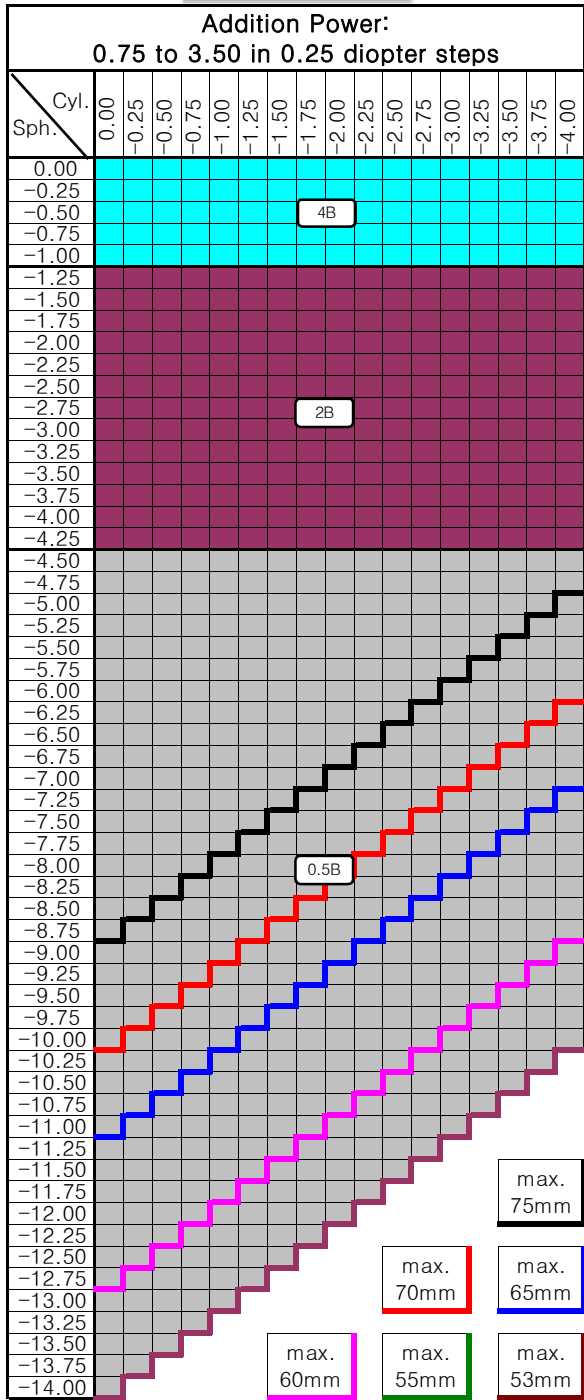

Freedom Transitions V 1.60

Available Color
: Grey & Brown
Available Corridor Length
: 13mm or 15mm

Index : 1.60
Gravity : 1.22
Abbe No.: 42
Standard Dia. 75mm

(-)/(-)

(+)/(-)