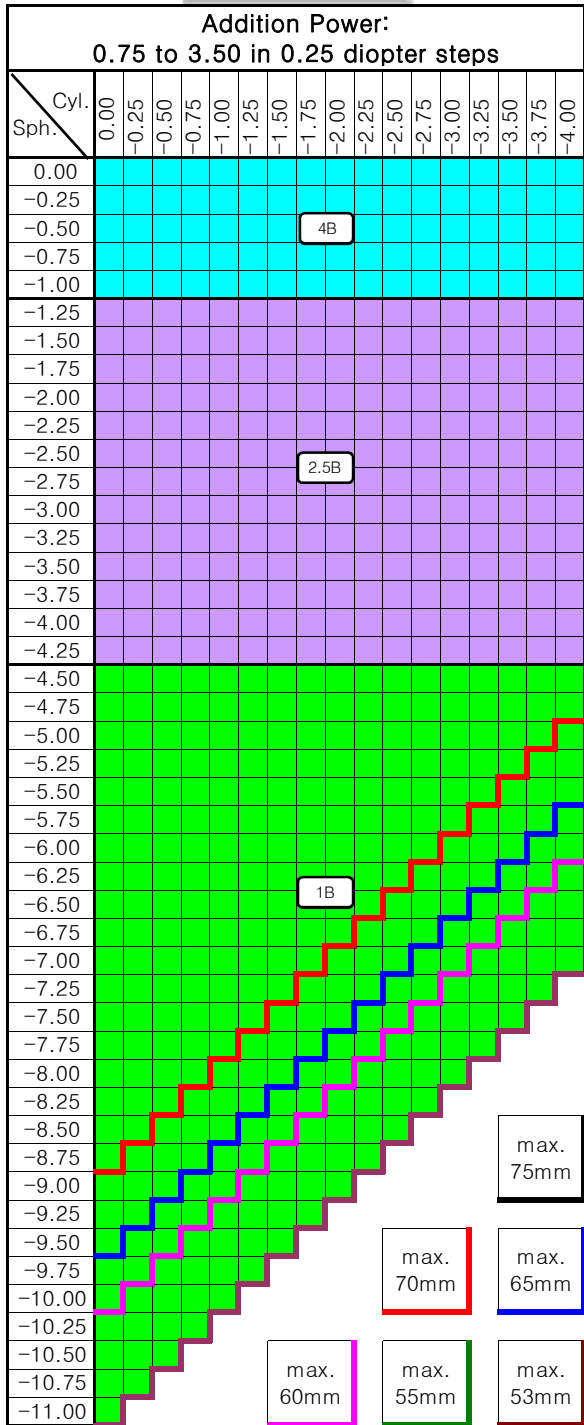

Freedom 1.50

Available Corridor Length
: 13mm or 15mm

Index : 1.498
Gravity : 1.32
Abbe No.: 59
Standard Dia. 75mm

(-)/(-)

(+)/(-)