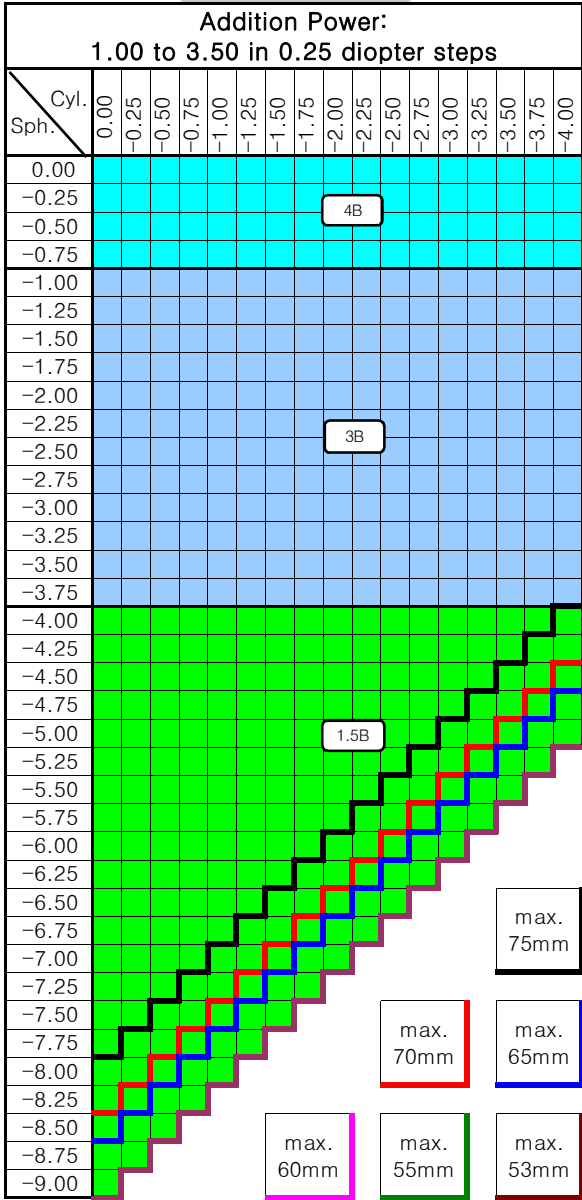

Extra 1.60

Index : 1.60
 Gravity : 1.22
 Abbe No.: 42
 Standard Dia. 75mm

(-)/(-)

(+)/(-)