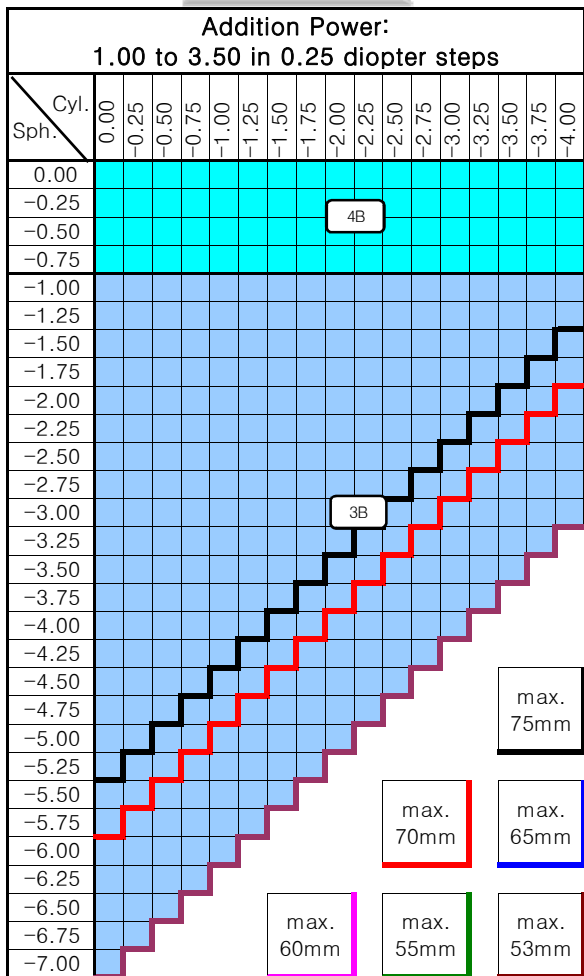

# Discovery Transitions NG 1.5

Available Color  
: Grey & Brown

Index : 1.498  
Gravity : 1.32  
Abbe No.: 59  
Standard Dia. 75mm

(-)/(-)

(+)/(-)