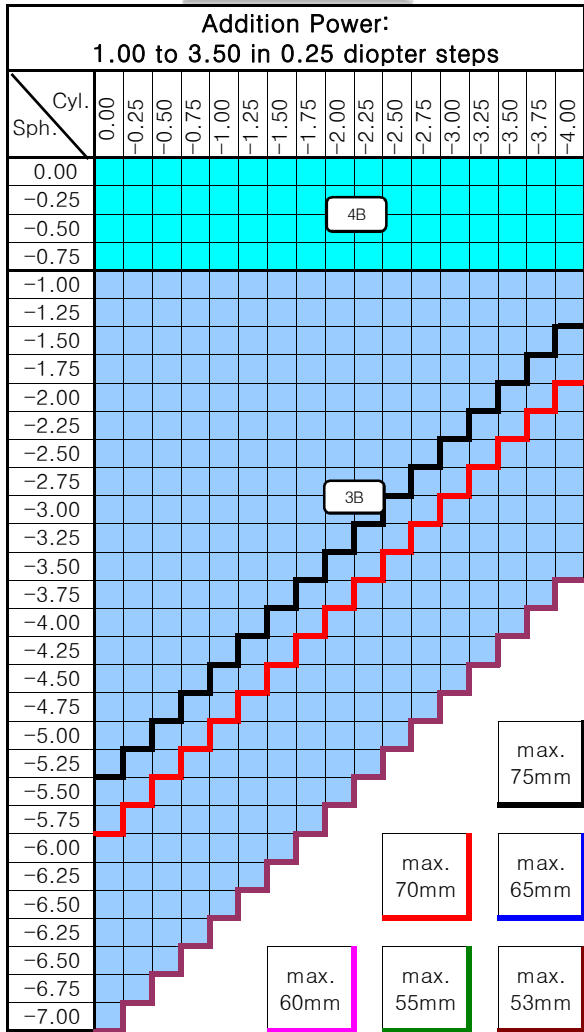

Discovery SunSensors

Available Color
: Grey & Brown

Index : 1.56
Gravity : 1.17
Abbe No.: 38
Standard Dia.: 75mm

(-)/(-)

(+)/(-)